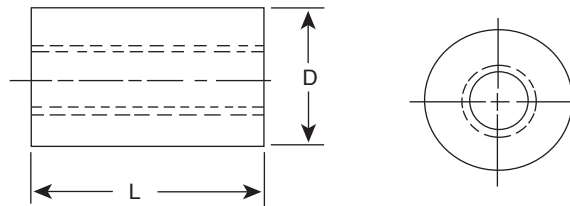

NYLON TAPPED SPACERS

561-TSP1, 561-TSP2, 561-TSP3, 561-TSP4, 561-TSP4, 561-TSP5, 561-TSP6, 561-TSP7, 561-TSP8, 561-TSP9, 561-TSP10, 561-TSP11, 561-TSP12, 561-TSP13, 561-TSP14, 561-TSP15, 561-TSP21, 561-TSP36, 561-TSP37, 561-TSP38, 561-TSP39, 561-TSP40, 561-TSP41, 561-K61.50-T

Date Last Revised: 7/9/15

DIMENSIONS: in

Molded from Type 6/6" Nylon and then machine tapped, these spacers are low cost insulators that can be used in many electrical applications.

Note: On threaded spacers 3/4" and longer, the tap is 3/8" from each end and not continuous through.

MOUSER STOCK NO.	Description	Package Qty	D	L	Tapped
561-TSP1	M01 4-40 X 1/4 OD X 1/4 LONG	1000	0.250	0.250	4-40
561-TSP2	M01 4-40 X 1/4 OD X 3/8 LONG	1000	0.250	0.375	4-40
561-TSP3	M01 4-40 X 1/4 OD X 1/2 LONG	1000	0.250	0.500	4-40
561-TSP4	M01 4-40 X 1/4 OD X 3/4 LONG	500	0.250	0.750	4-40
561-TSP5	M01 4-40 X 1/4 OD X 1 LONG	N/A	0.250	1.000	4-40
561-TSP6	M01 6-32 X 1/4 OD X 1/4 LONG	1000	0.250	0.250	6-32
561-TSP7	M01 6-32 X 1/4 OD X 3/8 LONG	1000	0.250	0.375	6-32
561-TSP8	M01 6-32 X 1/4 OD X 1/2 LONG	1000	0.250	0.500	6-32
561-TSP9	M01 6-32 X 1/4 OD X 3/4 LONG	500	0.250	0.750	6-32
561-TSP10	M01 6-32 X 1/4 OD X 1 LONG	N/A	0.250	1.000	6-32
561-TSP11	M01 8-32 X 1/4 OD X 1/4 LONG	1000	0.250	0.250	8-32
561-TSP12	M01 8-32 X 1/4 OD X 3/8 LONG	1000	0.250	0.375	8-32
561-TSP13	M01 8-32 X 1/4 OD X 1/2 LONG	1000	0.250	0.500	8-32
561-TSP14	M01 8-32 X 1/4 OD X 3/4 LONG	500	0.250	0.750	8-32
561-TSP15	M01 8-32 X 1/4 OD X 1 LONG	500	0.250	1.000	8-32
561-TSP21	M01 10-32 X 3/8 OD X 1/4 LONG	1000	0.375	0.250	10-32
561-TSP36	M01 4-40 X 1/4 OD X 5/8 LONG	1000	0.250	0.625	4-40
561-TSP37	M01 4-40 X 1/4 OD X 7/8 LONG	500	0.250	0.875	4-40
561-TSP38	M01 6-32 X 1/4 OD X 5/8 LONG	500	0.250	0.625	6-32
561-TSP39	M01 6-32 X 1/4 OD X 7/8 LONG	500	0.250	0.875	6-32
561-TSP40	M01 8-32 X 1/4 OD X 5/8 LONG	500	0.250	0.625	8-32
561-TSP41	M01 8-32 X 1/4 OD X 7/8 LONG	N/A	0.250	0.875	8-32
561-K61.50-T	M01 6-32 X 1/4 OD X 1-1/2 LONG	N/A	0.250	1.500	6-32